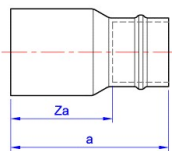

### DIMENSIONS (mm)

Code	Description	a	Za
08190	8 x 6mm YP6	21	14
08191	10 x 8mm YP6	25	13
08192	12 x 6mm YP6	21	13
08193	12 x 8mm YP6	27	17
08194	15 x 8mm YP6	31	21
08196	15 x 10mm YP6	31	22
08198	15 x 12mm YP6	30	20
08199	22 x 12mm YP6	40	28
08200	22 x 15mm YP6	41	26
08202	28 x 15mm YP6	48	33
08204	28 x 22mm YP6	49	30
08206	35 x 15mm YP6	54	42
08207	35 x 22mm YP6	58	58
08208	35 x 28mm YP6	54	33
08209	42 x 15mm YP6	72	57
08210	42 x 22mm YP6	70	48
08211	42 x 28mm YP6	67	43
08212	42 x 35mm YP6	66	38
08213	54 x 15mm YP6	86	71
08214	54 x 22mm YP6	75	55
08215	54 x 28mm YP6	81	58
08216	54 x 35mm YP6	81	52
08217	54 x 42mm YP6	78	48
08218	67 x 28mm YP6	83	61
08219	67 x 35mm YP6	85	57
08220	67 x 42mm YP6	89	55
08221	67 x 54mm YP6	90	53